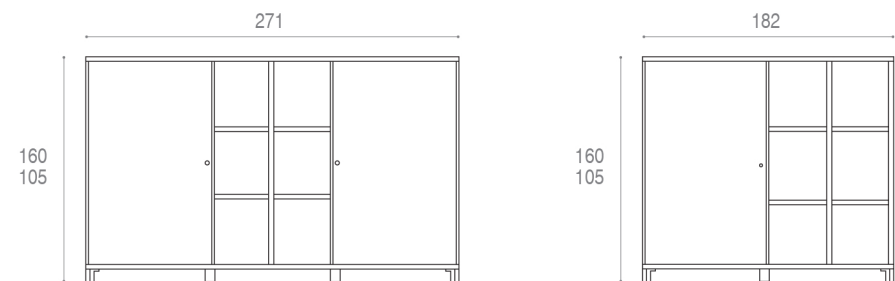

AD

Armario direccional / Armoires directionnelle / Directional cupboard

AD-105.3.ML.CR
 AD-160.3.ML.CR
 AD-198.3.ML.CR

AD-105.2.ML.CR
 AD-160.2.ML.CR
 AD-198.2.ML.CR

AD-105.1.ML
 AD-160.1.ML
 AD-198.1.ML

AD-105.3.ML
 AD-160.3.ML

AD-105.2.ML
 AD-160.2.ML

Estantes melamina / Étagères mélamine
 Melamine shelves

863 x 400 **3AD-EST863.ML**

Juego estantes melamina (2 unidades)
 Jeux d'étagères mélamine (2 unités)
 Set of melamine shelves (2 units)