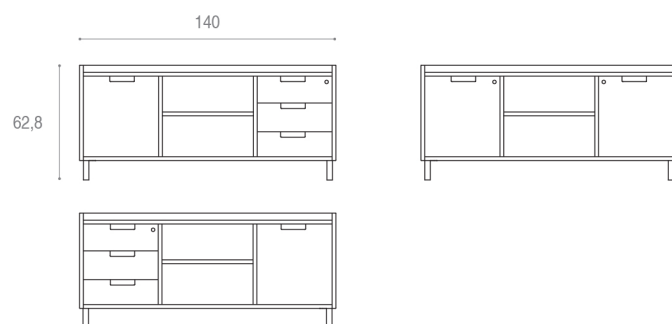

AD-105.2.ML
 AD-160.2.ML

Estantes melamina / Étagères mélamine
 Melamine shelves

863 x 400 **3AD-EST863.ML**

Juego estantes melamina (2 unidades)
 Jeux d'étagères mélamine (2 unités)
 Set of melamine shelves (2 units)

416 x 400 **3AD-JEST416.ML**

MAD

Armario direccional / Armoires directionnelle / Directional cupboard

MAO

Modulo auxiliar operativo / Module auxiliaire opératif / Operative auxiliary module

LP

Librerías / Bibliothèques / Libraries