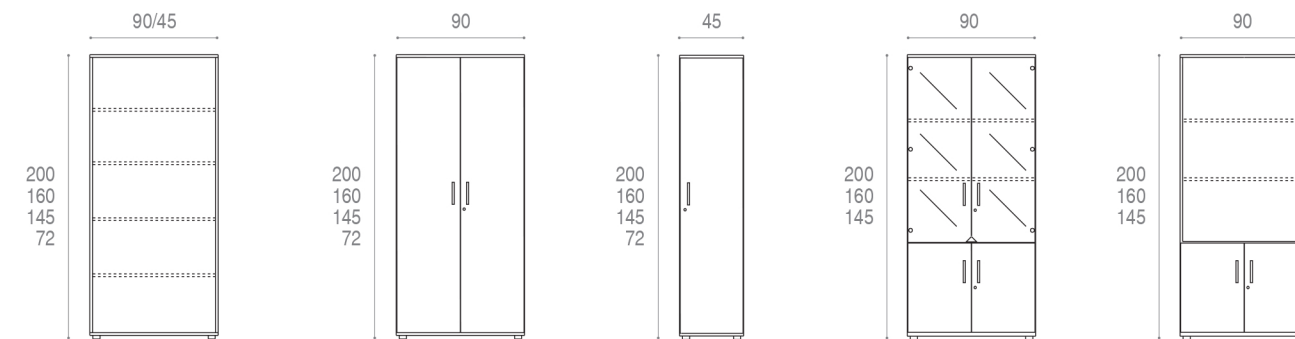

AD-105.2.ML
 AD-160.2.ML

Estantes melamina / Étagères mélamine
 Melamine shelves

863 x 400 **3AD-EST863.ML**

Juego estantes melamina (2 unidades)
 Jeux d'étagères mélamine (2 unités)
 Set of melamine shelves (2 units)

416 x 400 **3AD-JEST416.ML**

MAD

Armario direccional / Armoires directionnelle / Directional cupboard

MAO

Modulo auxiliar operativo / Module auxiliaire opératif / Operative auxiliary module

LP

Librerías / Bibliothèques / Libraries