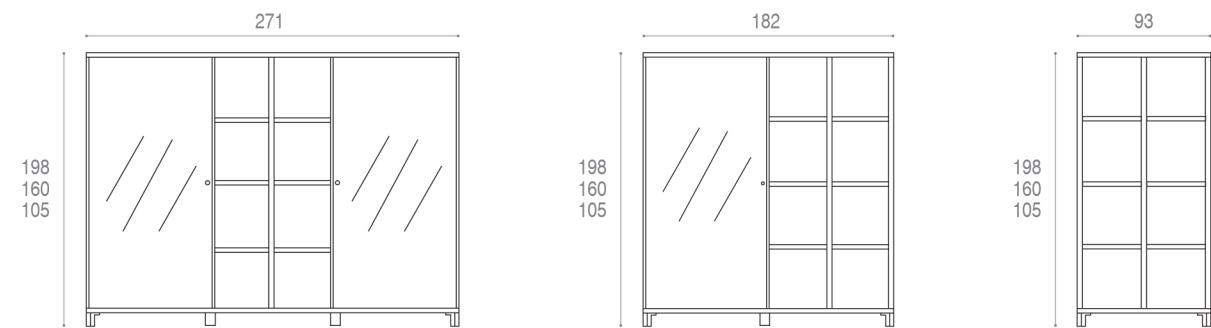

MODELOS Y DIMENSIONES / MODÈLES ET DIMENSIONS / MODELS AND DIMENSIONS

Estas combinaciones son una muestra de posibilidades. Para una información más detallada consulte a su distribuidor. Unidades en cm.
 Ces combinaisons sont un exemple des possibilités qu'offre la série. Pour une information plus détaillée, consulter votre distributeur. Unités en cm.
 These combinations are just a few of the possible options. For further detailed information ask your dealer. Units in cm.

AD

Armario direccional / Armoires directionnelle / Directional cupboard

AD-105.3.ML.CR
 AD-160.3.ML.CR
 AD-198.3.ML.CR

AD-105.2.ML.CR
 AD-160.2.ML.CR
 AD-198.2.ML.CR

AD-105.1.ML
 AD-160.1.ML
 AD-198.1.ML

AD-105.3.ML
 AD-160.3.ML

AD-105.2.ML
 AD-160.2.ML

Estantes melamina / Étagères mélamine
 Melamine shelves

863 x 400 **3AD-EST863.ML**

Juego estantes melamina (2 unidades)
 Jeux d'étagères mélamine (2 unités)
 Set of melamine shelves (2 units)