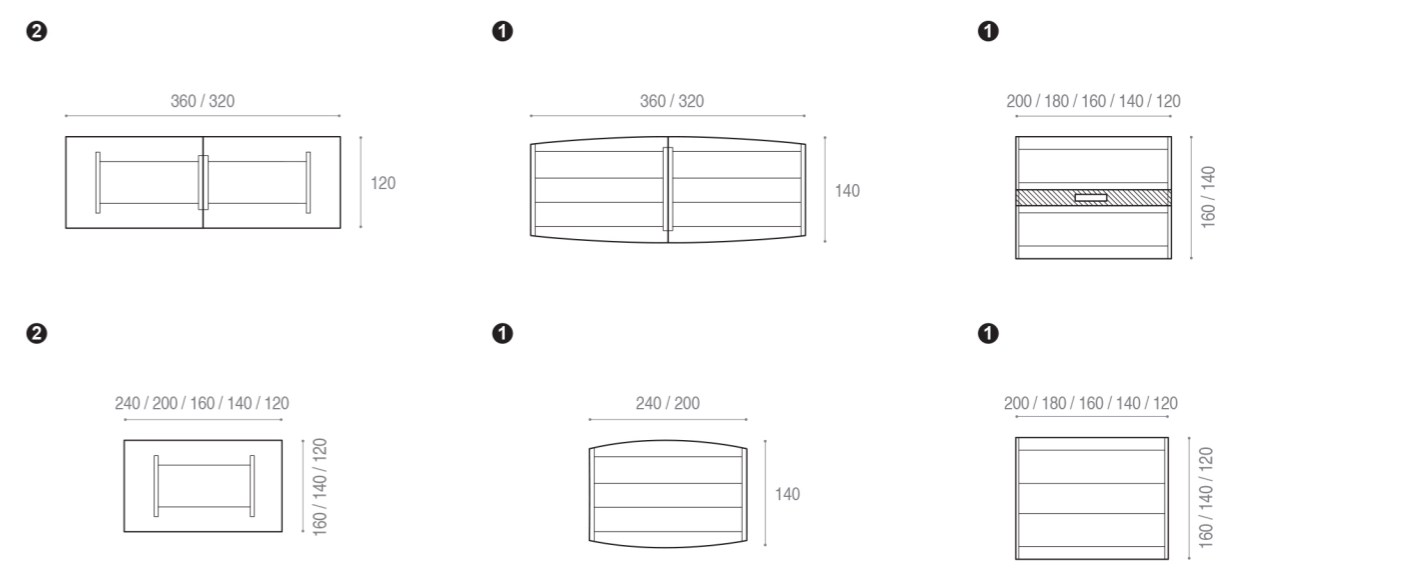

# MODELOS Y DIMENSIONES / MODÈLES ET DIMENSIONS / MODELS AND DIMENSIONS

Estas combinaciones son una muestra de posibilidades. Para una información más detallada consulte a su distribuidor. Unidades en cm.  
 Ces combinaisons sont un exemple des possibilités qu'offre la série. Pour une information plus détaillée, consulter votre distributeur. Unités en cm.  
 These combinations are just a few of the possible options. For further detailed information ask your dealer. Units in cm.

 Cajonera altura mesa  
Caisson hauteur bureau  
High desk pedestal

1 Soluciones Adapta+ / Solutions Adapta+ / Adapta+ Solutions  
 2 Soluciones Adapta 2+ / Solutions Adapta 2+ / Adapta 2+ Solutions