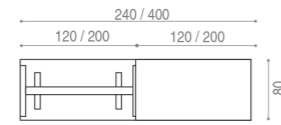

MODELOS Y DIMENSIONES / MODÈLES ET DIMENSIONS / MODELS AND DIMENSIONS

Estas combinaciones son una muestra de posibilidades. Para una información más detallada consulte a su distribuidor. Unidades en cm.
 Ces combinaisons sont un exemple des possibilités qu'offre la série. Pour une information plus détaillée, consulter votre distributeur. Unités en cm.
 These combinations are just a few of the possible options. For further detailed information ask your dealer. Units in cm.

- NS-200 200x80
- NS-180 180x80
- NS-160 160x80
- NS-140 140x80
- NS-120 120x80
- NS-100 100x80
- NS-080 80x80
- NS-220.90 220x90
- NS-200.90 200x90
- NS-180.90 180x90
- NS-160.90 160x90

- NS-400 400x80
- NS-360 360x80
- NS-320 320x80
- NS-280 280x80
- NS-240 240x80